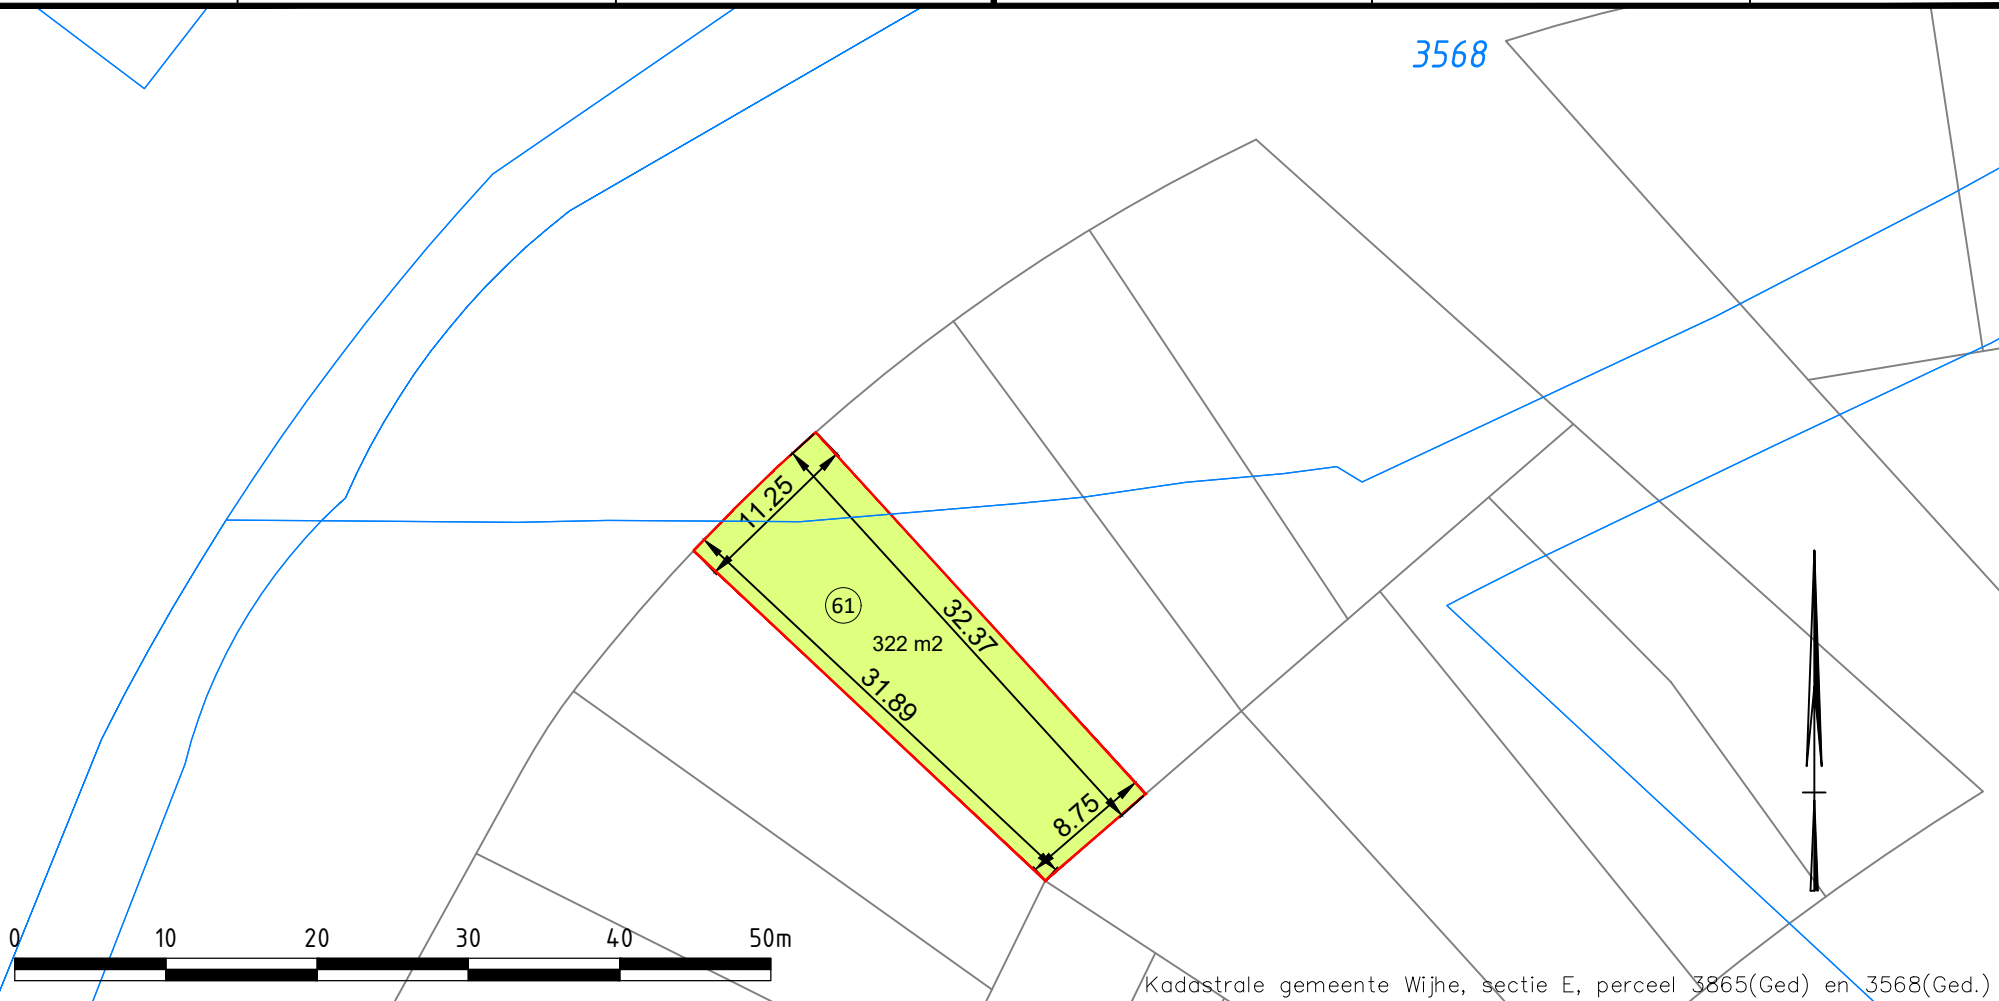

1

2

3

4

5

6

3568

A

B

C

D

Kadastrale gemeente Wijhe, sectie E, perceel 3865(Ged) en 3568(Ged.)

Paraaf Verkoper:	Paraaf koper a:	Paraaf koper b:
------------------	-----------------	-----------------

wijz.	datum	get.	gec.	omschrijving

opdrachtgever : Ruimte en Samenleving		schaal : 1:500
project :	Noorder Koeslag Fase 3, woonveld K, P en Q	afmeting : A4 get. HL
onderwerp :	Plattenberg 61	status : opdr.
		datum : 29 okt 2018 gec.
		tekeningnummer : OW2018-95-Pb61 blad : van