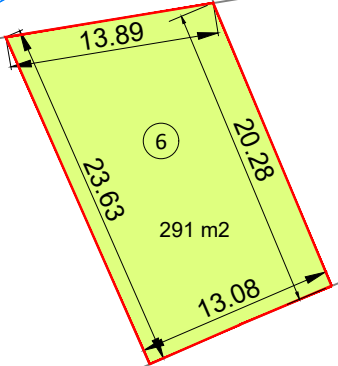

1

2

3

4

5

6

3568

Kadastrale gemeente Wijhe, sectie E, perceel 3548(Ged.)

Paraaf Verkoper:	Paraaf koper a:	Paraaf koper b:

wijz.	datum	get.	gec.	omschrijving

opdrachtgever :	Ruimte en Samenleving		schaal : 1:500
project :	Noorder Koeslag Fase 3, woonveld K, P en Q		afmeting : A4
onderwerp :	Sterrebos 6		get. HL
			status :
			datum : 29 okt 2018
			tekeningnummer :
			OW2018-95-Sb6
			blad :
			van

Team Ontwikkeling,
Realisatie en
Gegevensbeheer GEO